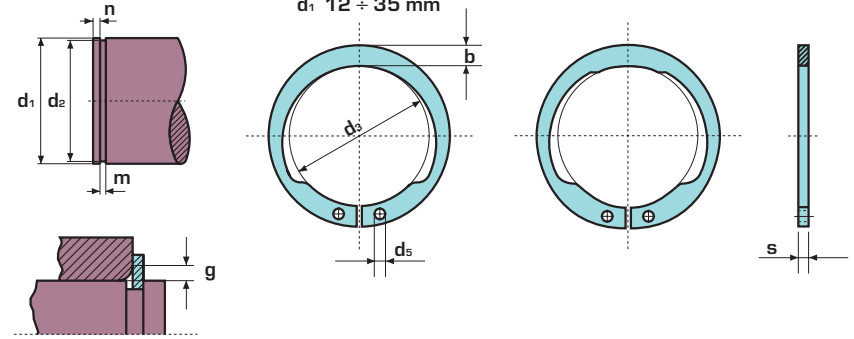

AV

ANELLI ELASTICI PER ALBERI TIPO AV
 RETAINING RINGS FOR SHAFTS TYPE AV
 SICHERUNGSRINGE FÜR WELLEN TYP AV
 ANNEAUX ELASTIQUES POUR ARBRES TYPE AV

Dimensioni in mm. - Dimensions in mm. - Abmessungen mm. - Dimensions mm.