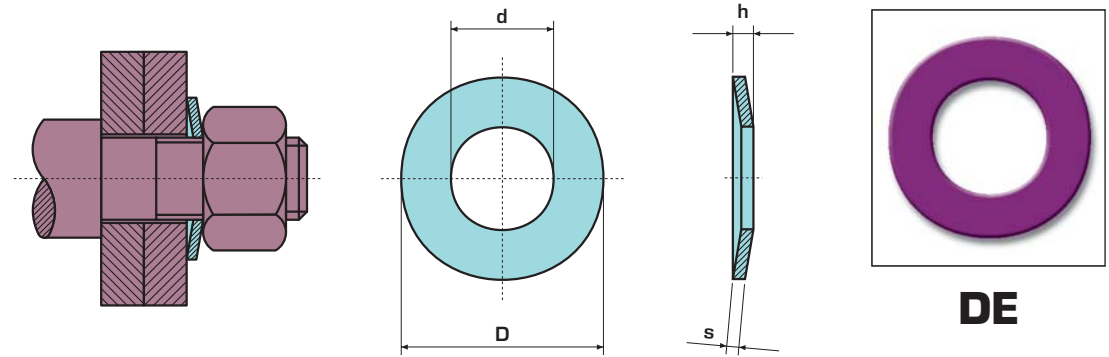

DISCHI ELASTICI PER VITI E BULLONI
 SPRING SPACER WASHERS FOR SCREWS AND BOLTS
 FEDERSCHEIBEN FÜR SCHRAUBEN UND BOLZEN
 RONDELLES TYPE BELLEVILE POUR VIS ET BOULONS

Dimensioni in mm. - Dimensions in mm. - Abmessungen mm. - Dimensions mm.

 mm	d	D	s		h	h	1	2	3
	H13	h14			min.	max.	Kg ≈		
3	3,2	8	0,5	± 0,04	0,75	1,05	0,160	4.000	4.000
4	4,2	10	0,6	± 0,06	0,90	1,20	0,292	3.500	56.000
5	5,2	12	0,8		1,10	1,50	0,540	2.000	32.000
6	6,2	14	0,9		1,20	1,60	0,816	1.250	20.000
8	8,2	18	1	± 0,10	1,50	1,90	1,490	1.500	12.000
10	10,2	22	1,25		1,95	2,45	2,786	1.000	8.000
12	12,2	28	1,5		2,20	2,70	5,670	350	2.800
14	14,2	28	1,5		2,30	2,80	5,123	500	4.000
16	16,3	34	1,75	± 0,15	2,55	3,05	9,330	250	2.000
18	18,3	40	2		2,90	3,40	15,310	200	1.600
20	20,3	40	2	± 0,15	3	3,50	13,950	200	1.600
22	22,4	45	2,25		3,35	3,95	20,610	150	1.200
24	24,4	45	2,25		3,45	4,05	18,991	125	1.000
27	27,5	52	2,5		3,80	4,40	29,100	100	800
30	30,5	58	2,8		4,10	4,70	41,240	60	480

Per viti da mm.
 For screws mm.
 Für Schrauben mm.
 Pour vis mm.

Dimensioni rondella
 Washer dimensions
 Maße der Fächerscheibe
 Dimensions de la rondelle

Confezione
 Packaging
 Packung
 Boitage

1 Kg. per 1000 pezzi
 Kg. per 1000 pcs
 Kg je 1000 Stk.
 Poids Kg/1000