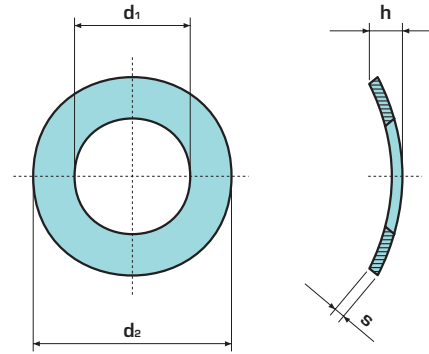

RONDELLE ELASTICHE TIPO A CURVO  
 SPRING WASHERS TYPE A CURVED  
 FEDERSCHEIBEN TYP A GEWÖLBT  
 RONDELLES ELASTIQUES DU TYPE A BOMBE

**DIN 137**

Dimensioni in mm - Dimensions in mm - Abmessungen in mm - Dimensions en mm

mm	d1 H14	d2 J16	h min.	h max.	s	1			
						Kg	2	3	
2	2,2	4,5	0,5	1	0,3	0,027	10.000	10.000	
2,3	2,5	5	0,5	1	0,3	± 0,03	0,032	10.000	10.000
2,5 - 2,6	2,8	5,5	0,55	1,10	0,3	0,040	7.000	7.000	
3	3,2	6	0,65	1,30	0,4	± 0,05	0,057	5.000	5.000
3,5	3,7	7	0,7	1,40	0,4		0,090	4.000	4.000
4	4,3	8	0,8	1,60	0,5	0,126	3.000	96.000	
5	5,3	10	0,9	1,80	0,5	0,204	2.000	64.000	
6	6,4	11	1,1	2,20	0,5	0,230	1.250	40.000	
7	7,4	12	1,2	2,40	0,5	0,236	3.000	48.000	
8	8,4	15	1,7	3,40	0,5	± 0,06	0,435	1.250	20.000
10	10,5	18	2	4	0,8		0,953	1.000	16.000

Per vite da mm  
 For screws mm  
 Für Schrauben mm  
 Pour vis mm

Dimensioni rondella  
 Washer dimensions  
 Federscheibenmaße  
 Dimensions de la rondelle

Confezione  
 Packaging  
 Verpackung  
 Emballage en boîte